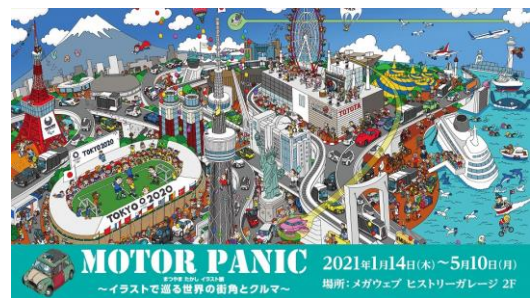

## 特別展示「MOTOR PANIC まつやまたかしイラスト展 ～イラストで巡る世界の街角とクルマ～」

No.3

2020年12月22日

MEGA WEBでは、ヒストリーガレージ2Fにて、2021年1月14日(木)～5月10日(月)まで、特別展示「MOTOR PANIC まつやまたかしイラスト展～イラストで巡る世界の街角とクルマ～」を開催します。

まつやま氏は、2011年より"世界の街を走る車"をテーマとした「MOTOR PANIC」シリーズを制作しており、これまでに7作品が公開されています。今回の特別展示では、MEGA WEBが特別に制作を依頼した3作品「1964 TOKYO」「2020 TOKYO」「MOTOMACHI Plant 60th Anniversary in a Parallel world」とあわせ、全10作品をイラストに描かれたクルマとともに展示します。

### まつやまたかし氏 プロフィール

イラストレーター。1957年生まれ。岐阜県在住。まつやまフィルターを通して描き出される緻密な世界観は、日常と非日常を織り交ぜ夢と空想のオリジナルワールドを築き上げている。見る人全てが童心に返り、あの頃見た夢を彷彿とさせるイラストは、多くの人の共感を得て、雑誌や広告などで取り上げられる機会も多い。

### 「MOTOR PANIC まつやまたかしイラスト展 ～イラストで巡る世界の街角とクルマ～」

- 期 間：2021年1月14日(木)～5月10日(月)
- 場 所：ヒストリーガレージ2階
- 協 力：まつやまたかし、トヨタ博物館
- 展 示：

作品名	制作年	展示車両
TIMES SQUARE	2011年	—
Paris!	2014年	シトロエン 2CV6 スペシャル (1988年・フランス)
SAN FRANCISCO	2016年	シボレー コルベット スティングレイ (1963年・アメリカ)
1958 TOKYO	2016年	トヨペット クラウン RS41 (1963年・日本)
1964 TOKYO	2017年	
ROCK'N LONDON	2017年	ロータス エラン S4 (1972年・イギリス)
GERMANY	2017年	ポルシェ 356 (1954年・ドイツ)
ITALY	2017年	アルファ ロメオ 1600 スパイダー・デュエット (1966年・イタリア)
2020 TOKYO	2019年	パーソナルモビリティロボット「Winglet」(日本)
MOTOMACHI Plant 60th Anniversary in a Parallel world	2019年	トヨペット コロナ RT40 (1967年・日本)