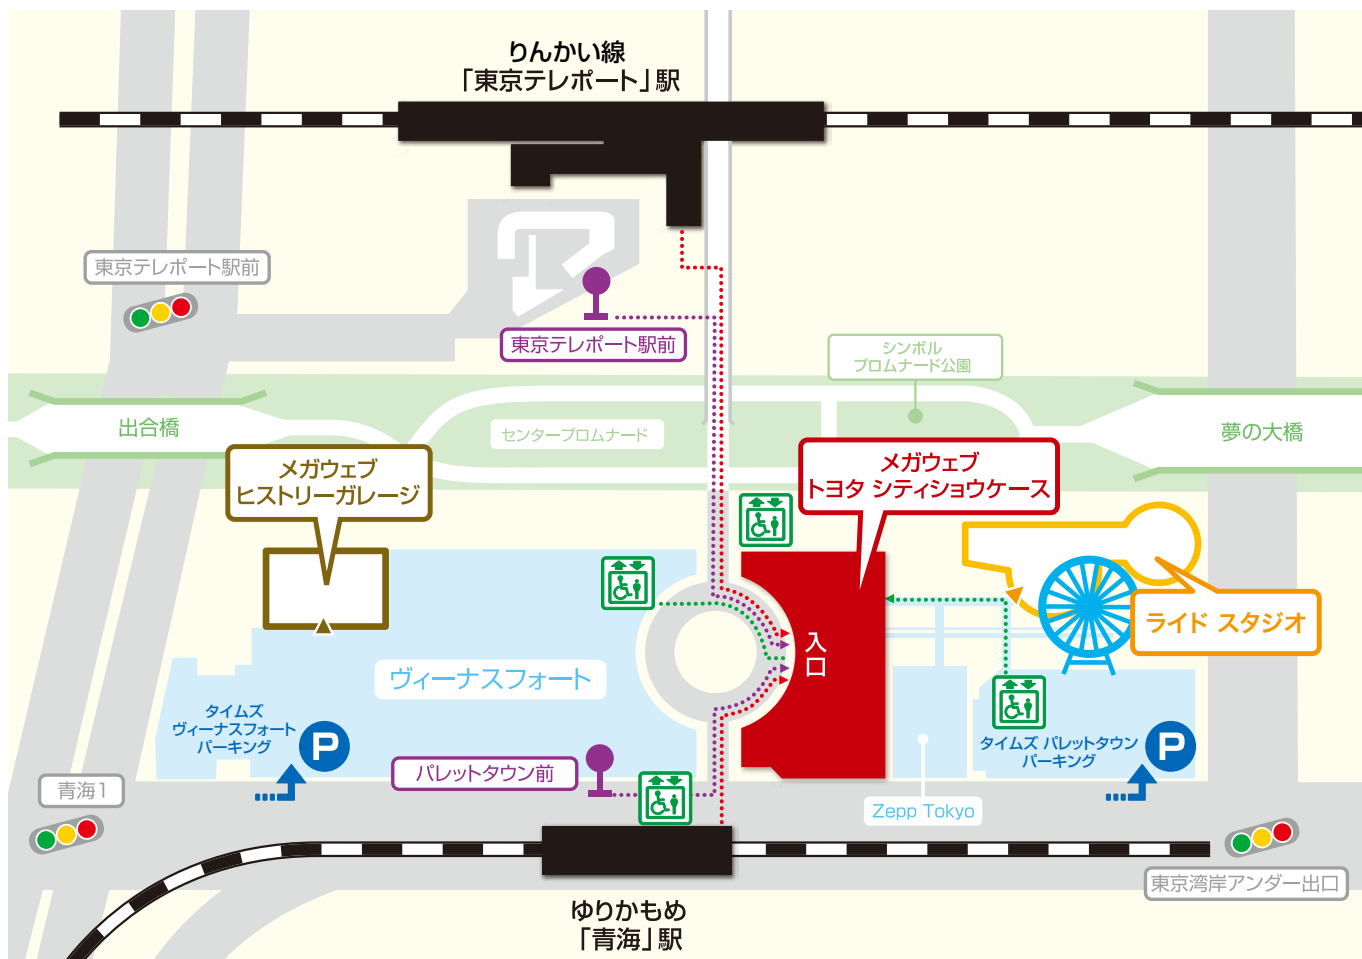

メガウェブ トヨタ シティショウケースまでのルートマップ

■メガウェブ トヨタ シティショウケースへの行き方

・りんかい線「東京テレポート駅」方面から(徒歩約3分)

- ① 駅改札を出た後、A出口より地上に出ます。
- ② メガウェブの看板が正面に見えますので、そのまま直進してください。
- ③ センタープロムナードを通過後、エレベーター又はエスカレーターで2Fへ上がってください。
- ④ 円形広場に面したエントランスより入場してください。

・ゆりかもめ「青海駅」方面から(駅直結)

- ① 駅改札を出た後、すぐに左折すると、円形広場2Fへ出ます。
- ② 円形広場に面したエントランスより入場してください。

・タイムズ ヴィーナスフォートパーキングから(徒歩約1分)

- ① 駐車後、1番ゲートのエレベーターで2Fへ移動してください。
- ② 2Fで降りると、円形広場2Fへ出ます。
- ③ 円形広場に面したエントランスより入場してください。

・タイムズ パレットタウンパーキングから(徒歩約1分)

- ① 駐車後、エレベーターで3Fへ移動してください。
- ② 3Fでエレベーターを降り、左折して一度屋外へ出てください。
- ③ 大観覧車の下をくぐり、正面のファーストキッチンに突き当たったら左へ。裏エントランスより入場してください。