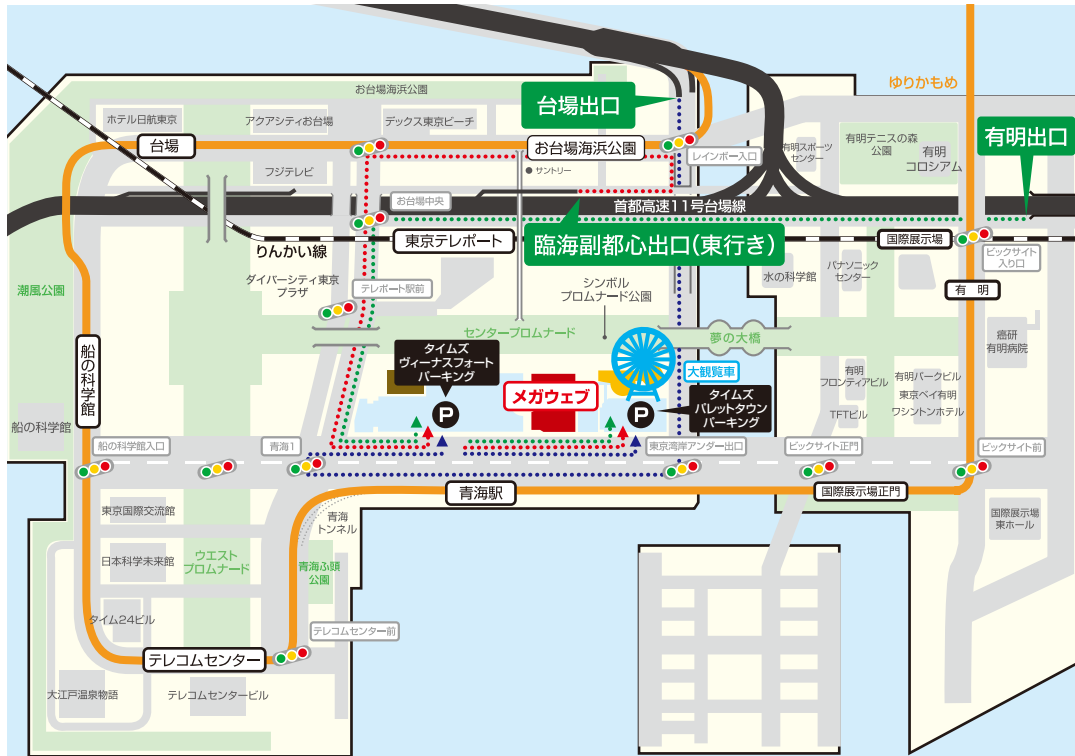

道路アクセス地図

【東京方面からお越しの場合】

首都高速「お台場出口」から各パーキングまで5分

<各パーキングまでの説明>

首都高速「お台場出口」で降りて、「レインボー入り口」交差点を直進、突き当たりの交差点「東京湾岸アンダー出口」交差点を右折し、一つ目の信号「青海1」交差点をUターンすると左側に各パーキングの入り口表示があります。

【千葉方面からお越しの場合】

首都高速「有明出口」から各パーキングまで5分

<各パーキングまでの説明>

首都高速「有明出口」で降りて、「東京ビックサイト入り口」交差点を直進、「お台場中央」交差点を左折し、二つ目の信号「青海1」交差点を左折すると左側に各パーキングの入り口表示があります。

【横浜方面からお越しの場合】

首都高速「臨海副都心出口」から各パーキングまで5分

<各パーキングまでの説明>

首都高速「臨海副都心出口」で降りて、「有明橋西」交差点を左折、「台場」交差点を左折、三つ目の信号「青海1」交差点を左折すると左側にパーキングの入り口表示があります。

■ 駐車場案内

名称	収容台数	営業時間	料金	お問い合わせ先
タイムズ ヴィーナスフォート パーキング	470台	24時間	(平日) 最初の1時間まで500円 以降30分毎に 250円 1日最大1,500円 ----- (土日祝) 最初の1時間まで600円 以降30分毎に 300円	TEL 03-3520-0510 ウエストモール防災センター

駐車場割引サービスについては、各施設・各ショップにお問い合わせ下さい。土休日扱いの平日もございます。