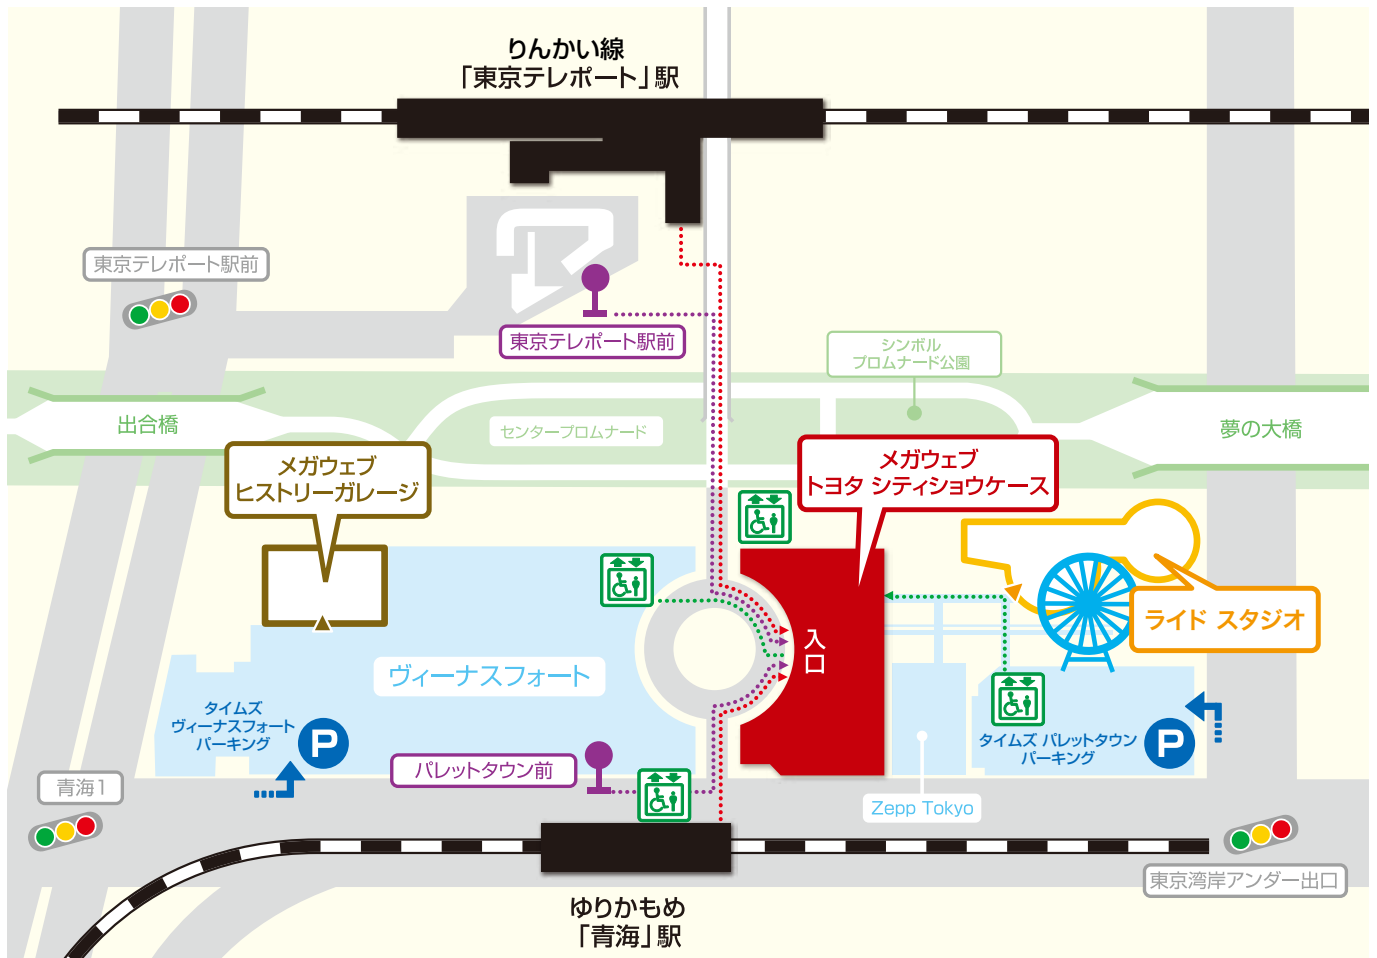

# メガウェブ トヨタ シティショウケースまでのルートマップ

### ・りんかい線「東京テレポート駅」方面から(徒歩約3分)

- ① 駅改札を出た後、A出口より地上に出ます。
- ② メガウェブの看板が正面に見えますので、そのまま直進してください。
- ③ センタープロムナードを通過後、エレベーター又はエスカレーターで2Fへ上がってください。
- ④ 円形広場に面したエントランスより入場してください。

### ・タイムズ ヴィーナスフォートパーキングから(徒歩約1分)

- ① 駐車後、1番ゲートのエレベーターで2Fへ移動してください。
- ② 2Fで降りると、円形広場2Fへ出ます。
- ③ 円形広場に面したエントランスより入場してください。

### ・タイムズ パレットタウンパーキングから(徒歩約1分)

- ① 駐車後、エレベーターで1Fへ移動してください。
- ② 1Fでエレベーターを降り、左折して一度屋外へ出てください。
- ③ 大観覧車の下をくぐり、Zepp Tokyoの前を通り左へ。エントランスより入場してください。