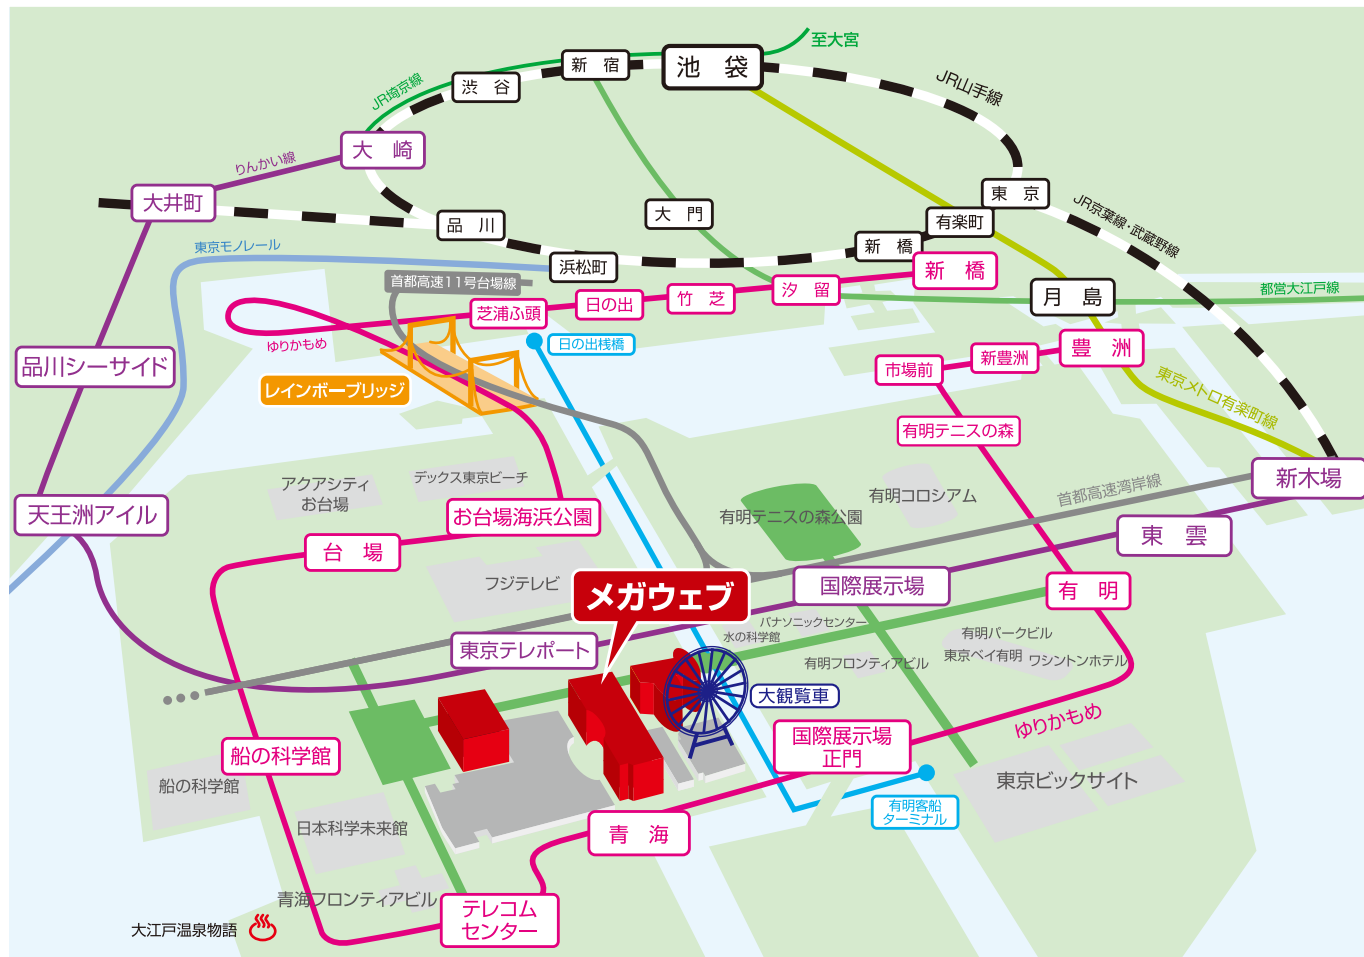

東京広域路線図

MEGAWEBまでの乗換案内・目安時間 (東京テレポート駅より徒歩3分／青海駅 直結)