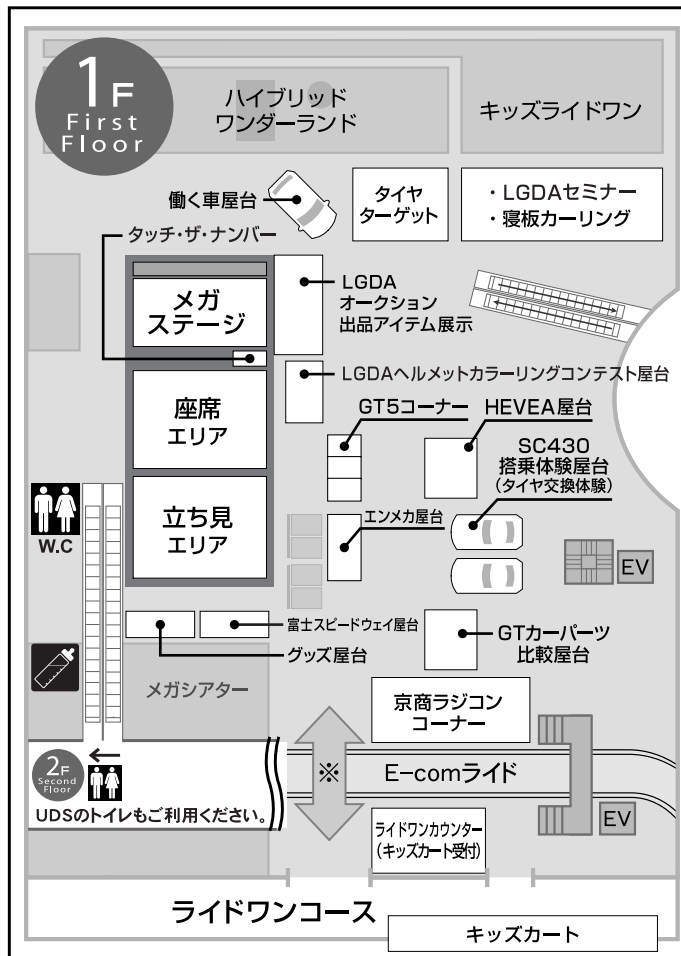

LGDA 夏祭り2010

LEXUS GT DRIVERS ASSOCIATION in MEGA WEB

本日のスケジュール(10:30開場)

会場	メガステージ	屋台会場	GT5コーナー	京商ラジコンコーナー	その他	ライドワンコース
11:00		・エンメカ屋台				カート教室1
11:30		・GTカーパーツ比較屋台			LGDAセミナー	カート教室2 カート教室3
12:00		・SC430搭乗体験屋台	グランツーリスモ5体験			
12:30	LGDA トークライブ	・LGDAヘルメットカラーリングコンテスト屋台		京商ラジコン体験		
13:00		タイヤ交換				カート教室4 カート教室5
13:30		・働く車屋台	グランツーリスモ5大会		・タイヤターゲット ・タッチ・ザ・ナンバー	カート教室6
14:00		・富士スピードウェイ屋台		京商ラジコン大会		カート教室7 カート教室8
14:30		・グッズ屋台				
14:30		・HEVEA屋台				
14:30		タイヤ交換			タッチ・ザ・ナンバー大会 寝板カーリング大会	カート教室9 カート教室10 カート教室11
15:00		タイヤ交換	グランツーリスモ5体験	京商ラジコン体験		カート教室12
15:30						紅白対抗夏の大会
16:00	表彰式フィナーレヘルメットコンテスト発表					
16:30						
17:00	LGDAオークション					
17:30						

● チーム対抗夏の大会は紅白に分かれて行きます。(ご参加は先着500名様に限らせていただきます)

● 大会にご参加希望のお客様は出来るだけ動きやすい服装でご参加ください。

● LGDAトークライブの椅子席は250席に限らせていただきます。椅子席の後ろに約500名様までの立ち見エリアをご用意しております。

● 出演ドライバー及びイベント内容は予告なしに変更になる場合がございます。

● 各プログラムエリアは安全を考慮し、入場を制限させていただく場合がございます。

※ は15:00~16:30のみ通行できます。上記以外の時間は階段、エレベーターをご利用ください。

◎ 注意事項

会場内では、以下の禁止事項をお守りください。
注意事項、スタッフの指示に従わない場合、入場のお断りや退場して頂く場合があります。また、イベントを中止させていただく場合もありますのでご注意ください。

- ・ レジャーシートを使用しての場所取りは、お断りしております。
- ・ 三脚、脚立、旗のご使用はできません。
- ・ ガードレールや柵の上に登らないでください。
- ・ その他、一般的な迷惑行為はご遠慮ください。
- ・ お荷物、貴重品の紛失につきましては主催者は一切の責任を負いません。予め、ご了承下さい。