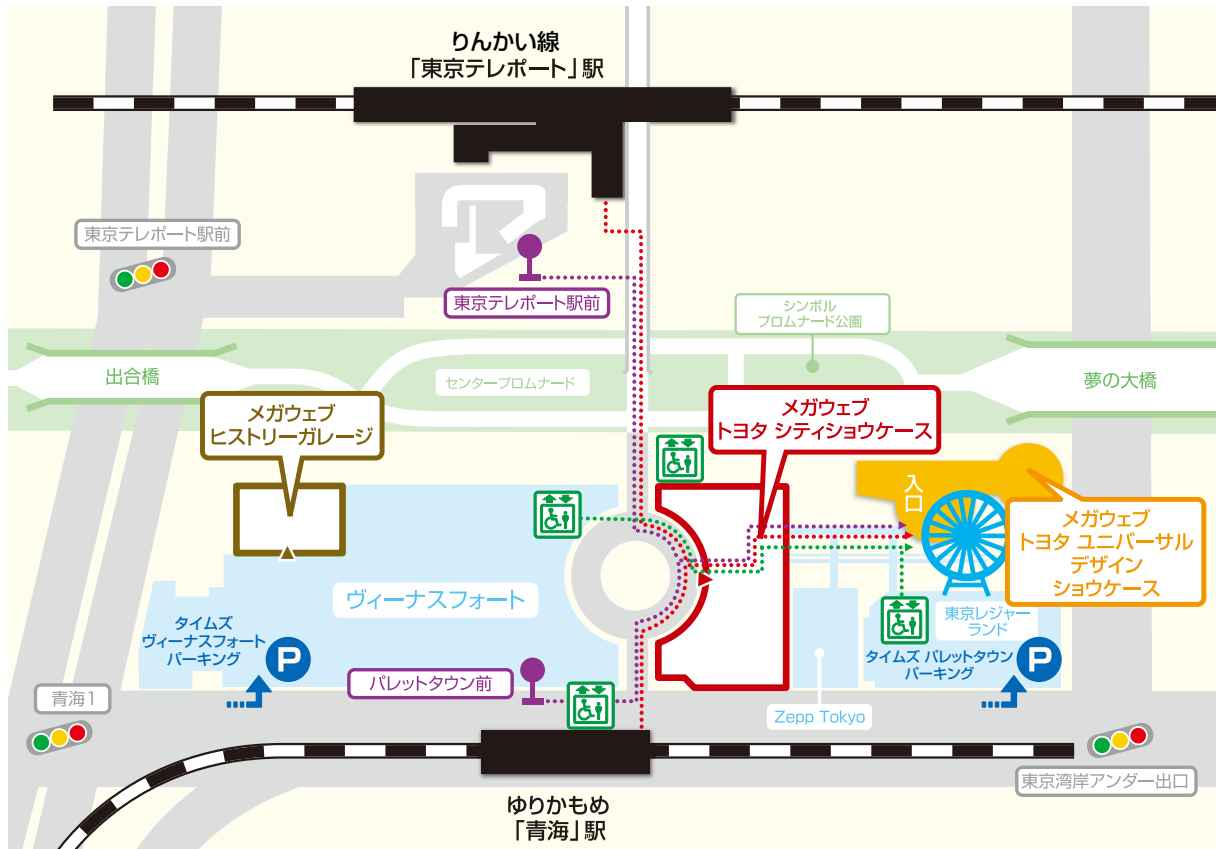

# メガウェブ トヨタ ユニバーサルデザイン ショウケースまでのルートマップ

## ■メガウェブ トヨタ ユニバーサルデザイン ショウケースへの行き方

- ・ **りんかい線「東京テレポート駅」方面から(徒歩約4分)**
  - ① 駅改札を出た後、A出口より地上に出ます。
  - ② メガウェブの看板が正面に見えますので、そのまま直進してください。
  - ③ センタープロムナードを通過後、エレベーター又はエスカレーターで2Fへ上がってください。
  - ④ 円形広場に面したシティショウケースのエントランスより入場してください。
  - ⑤ シティショウケース内を直進し、一度屋外へ出ます。
  - ⑥ 大観覧車前を通過し、突き当たりまで直進すると、  
メガウェブ トヨタ ユニバーサルデザイン ショウケースのエントランスがあります。
- ・ **ゆりかもめ「青海駅」方面から(徒歩約1分)**
  - ① 駅改札を出た後、すぐに左折すると、円形広場2Fへ出ます。
  - ② 円形広場に面したシティショウケースのエントランスより入場してください。
  - ③ シティショウケース内を直進し、一度屋外へ出ます。
  - ④ 大観覧車前を通過し、突き当たりまで直進すると、  
メガウェブ トヨタ ユニバーサルデザイン ショウケースのエントランスがあります。
- ・ **タイムズ パレットタウンパーキング(東京レジャーランド内)から(徒歩約1分)**

※メガウェブ トヨタ ユニバーサルデザイン ショウケースへはこちらのパーキングが便利です。

  - ① 駐車後、エレベーターで3Fへ移動してください。
  - ② 3Fで降りると、東京レジャーランド内に出ます。左折し、一度屋外へ出てください。
  - ③ 大観覧車の下をくぐり、正面のファーストキッチンに突き当たったら右へ。  
メガウェブ トヨタ ユニバーサルデザイン ショウケースのエントランスがあります。
- ・ **タイムズ ヴィーナスフォートパーキングから(徒歩約2分)**
  - ① 駐車後、1番ゲートのエレベーターで2Fへ移動してください。
  - ② 2Fで降りると、円形広場2Fへ出ます。
  - ③ 円形広場に面したシティショウケースのエントランスより入場してください。
  - ④ シティショウケース内を直進し、
  - ⑤ 大観覧車前を通過し、突き当たりまで直進すると、  
メガウェブ トヨタ ユニバーサルデザイン ショウケースのエントランスがあります。