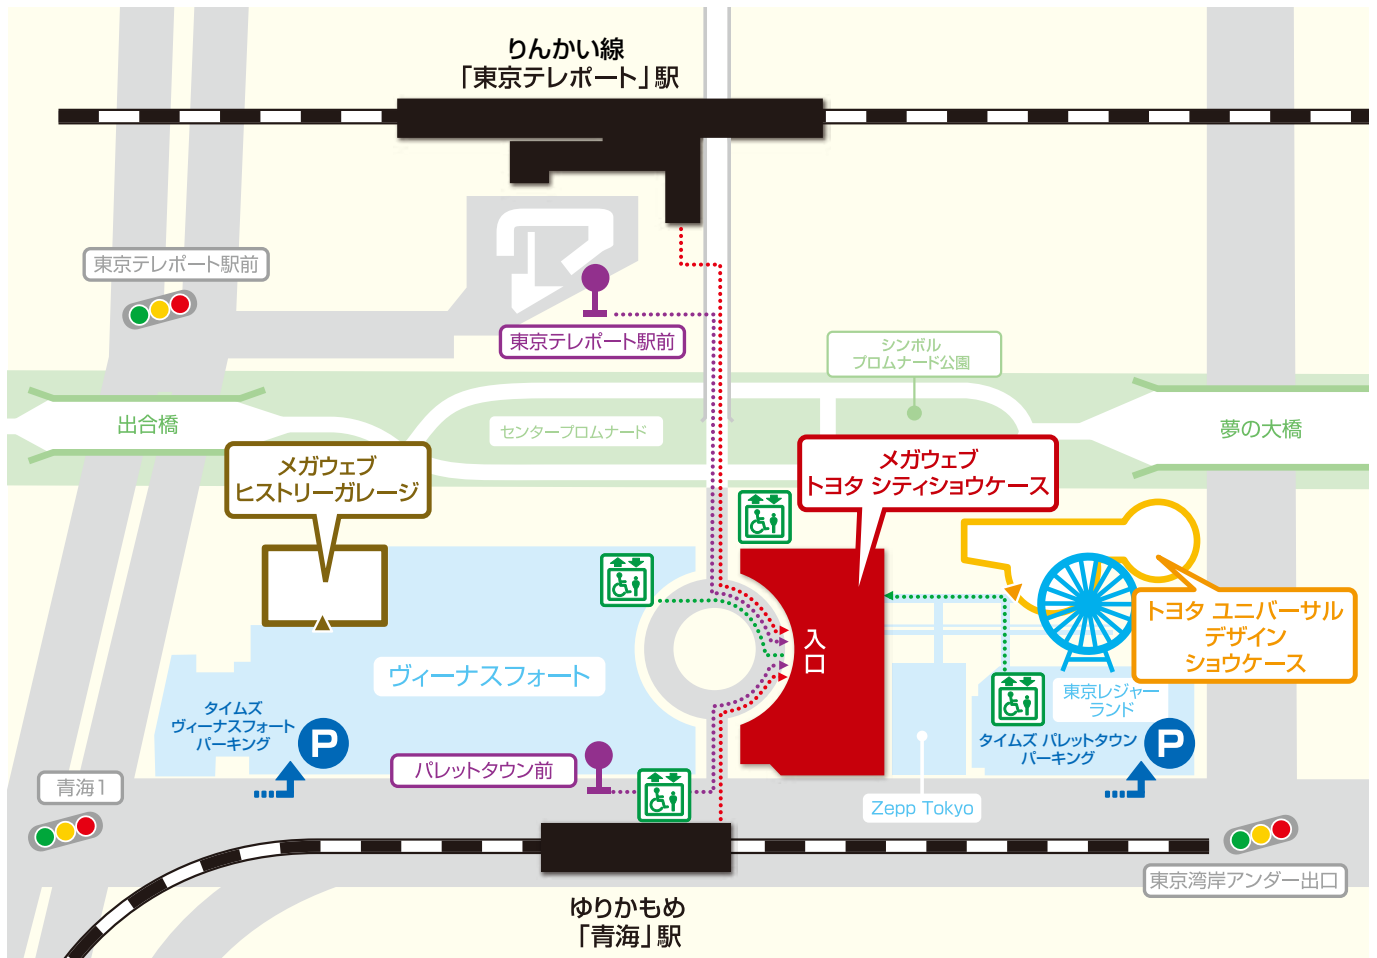

メガウェブ トヨタ シティショウケースまでのルートマップ

■メガウェブ トヨタ シティショウケースへの行き方

- ・りんかい線「東京テレポート駅」方面から(徒歩約3分)
 - ① 駅改札を出た後、A出口より地上に出ます。
 - ② メガウェブの看板が正面に見えますので、そのまま直進してください。
 - ③ センタープロムナードを通過後、エレベーター又はエスカレーターで2Fへ上がってください。
 - ④ 円形広場に面したエントランスより入場してください。
- ・ゆりかもめ「青海駅」方面から(駅直結)
 - ① 駅改札を出た後、すぐに左折すると、円形広場2Fへ出ます。
 - ② 円形広場に面したエントランスより入場してください。
- ・タイムズ ヴィーナスフォートパーキングから(徒歩約1分)
 - ① 駐車後、1番ゲートのエレベーターで2Fへ移動してください。
 - ② 2Fで降りると、円形広場2Fへ出ます。
 - ③ 円形広場に面したエントランスより入場してください。
- ・タイムズ パレットタウンパーキング(東京レジャーランド内)から(徒歩約1分)
 - ① 駐車後、エレベーターで3Fへ移動してください。
 - ② 3Fで降りると、東京レジャーランド内に出ます。左折し、一度屋外へ出てください。
 - ③ 大観覧車の下をくぐり、正面のファーストキッチンに突き当たったら左へ。裏エントランスより入場してください。