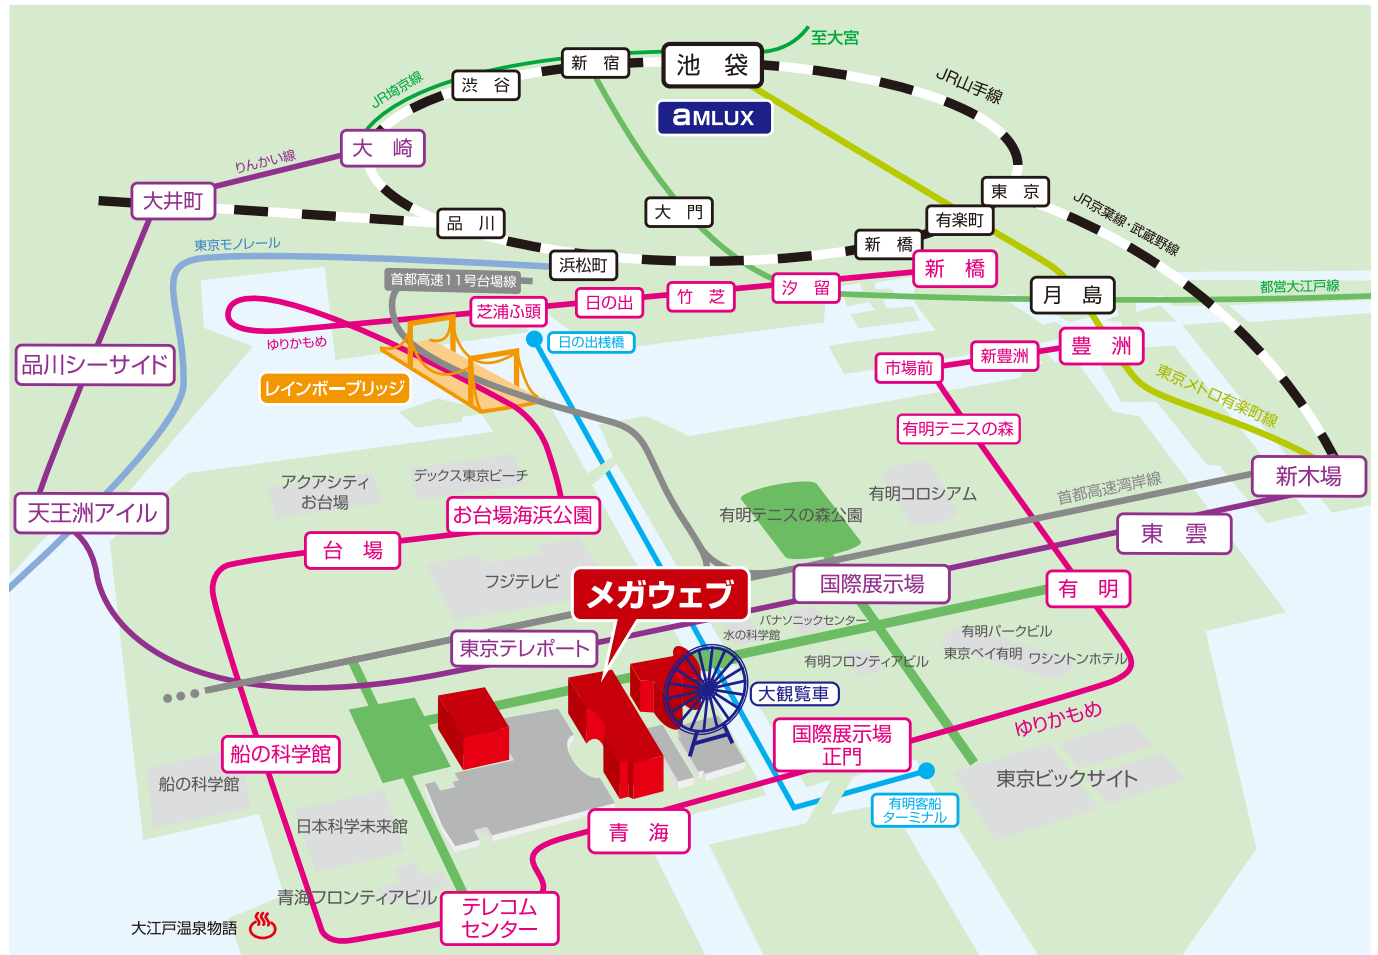

# 東京広域路線図

## MEGAWEBまでの乗換案内・目安時間